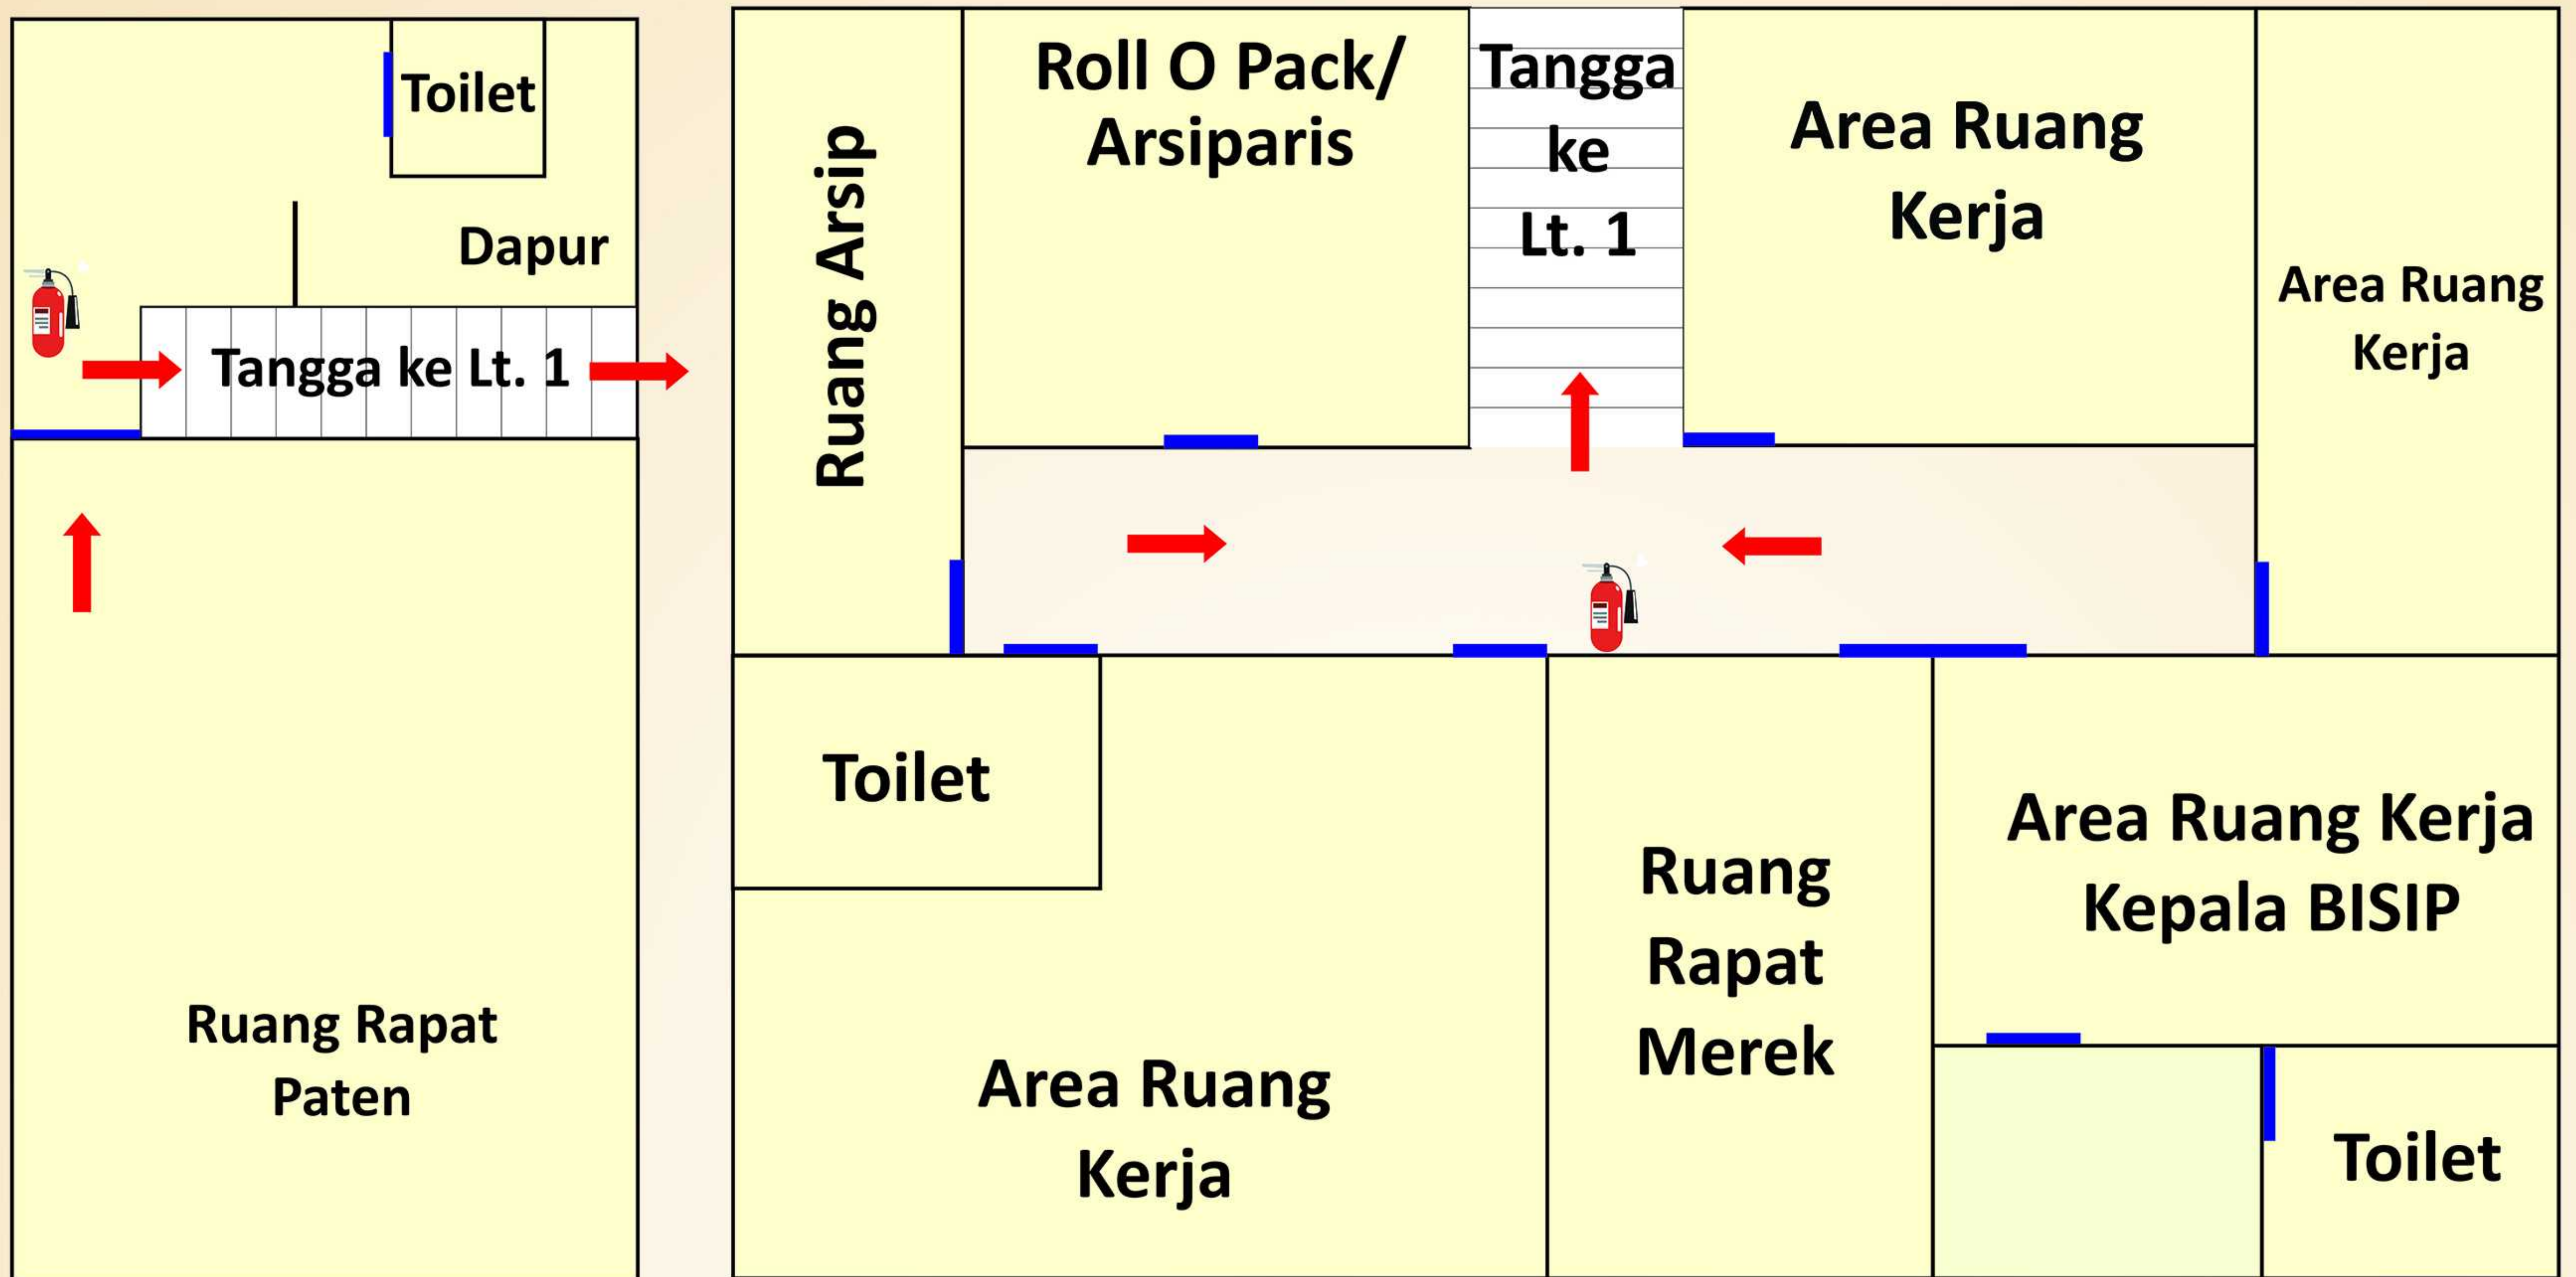

Jalur Evakuasi Lantai 2 Gedung BISIP

Jalur Evakuasi Lantai 1 Gedung BISIP

Keterangan :

- Pintu Keluar
- Jalur Evakuasi
- APAR (Alat Pemadam Api Ringan)
- Kotak P3K